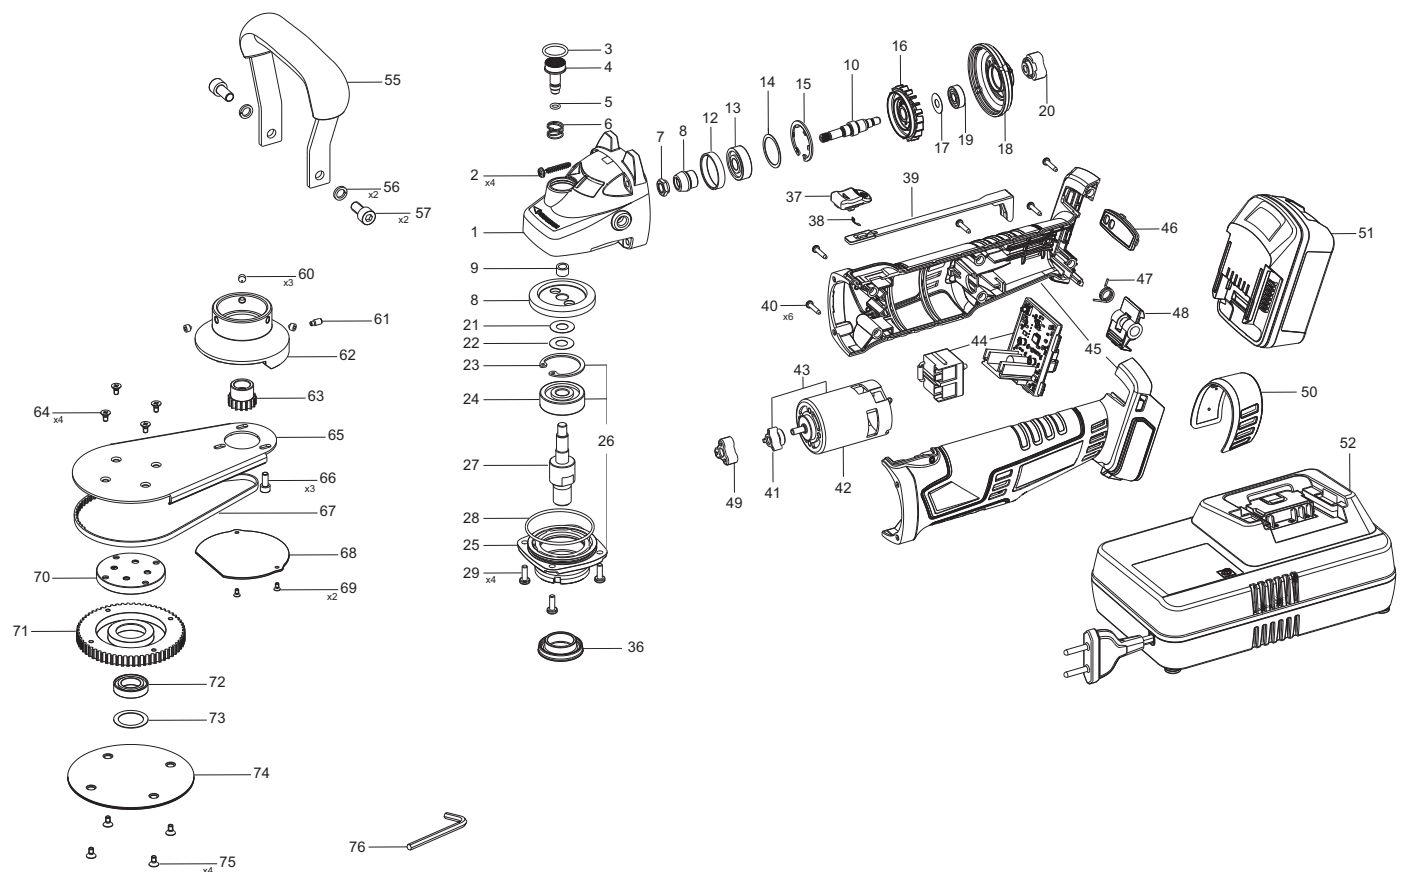

POS. No.	Ref.No.	Description
1	145783	Gear box HD
2	361468	Screw K4x22 TORX 20
3	330335	O-ring 16X2B
4	145789	Lock button
5	330704	O-ring 5x1,5 NBR 70
6	115165	Spring
7	152767	Nut M 7x1
8	146760	Gear set l=1.952
9	933756	Bearing HK0709
10	142771	Shaft
11	142784	Shaft set
12	156478	Rubber bush
13	331437	Bearing 629 2RSL P63 LDS 18SpA
14	156480	Inner Flange
15	154796	Circlip SPARKY 30
16	142629	Fan
17	154261	Oil - churning bush
18	142628	Shield - Diffuser
19	331233	Bearing 607 2RSL P63 LDS18SpA
20	142625	Rivet 1
21	117798	Spacer washer
22	117799	Spacer washer
23	330732	Circlip A35-1D
24	331669	Bearing 6202-2RSL (15x35x11)
25	149306	Bearing bed HD
26	149307	Bearing bed set HD
27	117788	Spindle
28	330847	O-ring 48x2.0 NBR 70
29	361131	Screw H2-M4x12
36	147939	Labyrinth Washer
37	157301	Button
38	157990	Spring
39	142624	Guiding switch lever
40	361303	Screw

POS. No.	Ref.No.	Description
41	142626	Rivet 2
42	142786	Motor MABUCHI RT-8B7WA
43	142789	Motor set
44	142790	PCB+switch set
45	142773	Casing set SPARKY
46	148362	Screen BUR2 15/18Li HD
47	142775	Spring
48	142685	Lock button
49	142627	Rivet
50	142776	Filter, foam
51	148363	Battery pack ass'y BL 1840
52	148367	Charger.ass'y/EU (12-18V/1,5-3Ah)Li
55	143518	Handle Bugelgriff(755A1590)
56	361086	Washer 1-8
57	361282	Screw C1-M 8x16
60	361342	Screw M6X6 DIN 914
61	154949	Screw M5X10 DIN 915
62	145810	Collar
63	145838	Special Washer
64	360671	Screw M4x8
65	145820	Guard
66	361355	Screw C1-M5x12
67	145827	Driving Belt OPTIBELT OMEGA HP 425 5MHP 5
68	145825	Cover
69	360669	Screw M3X6
70	145816	Washer
71	145817	Washer
72	331553	Bearing 61903 2RSR-HLC/ FAG
73	126982	Spacer washer
74	145842	Base
75	361422	Screw D965 SHR M4x08-4.8-A2F-SSI-B N877111
76	370116	Spanner hexagonal 6A

11 - 10, 16, 17, 18, 19, 20

149847

149848